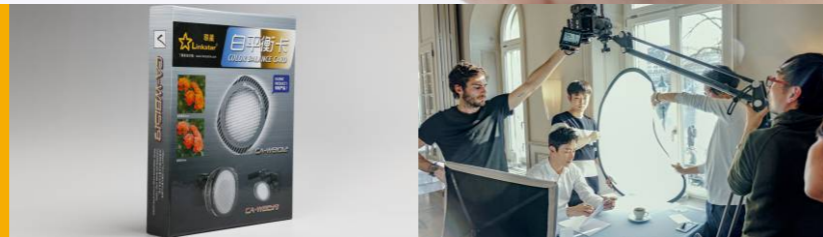

白平衡卡

WHITE BALANCE CARD

使用前 Before