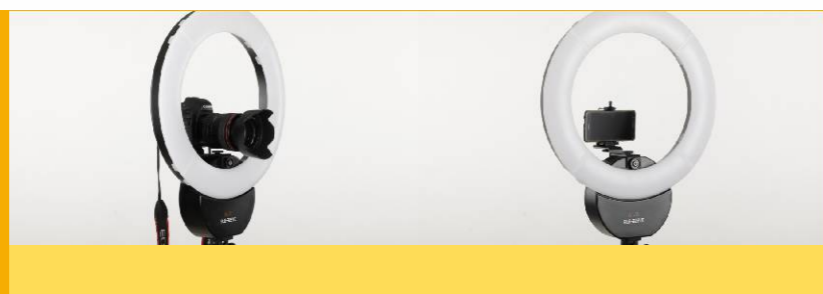

LED环形灯

RLE-322VC/FLC-55