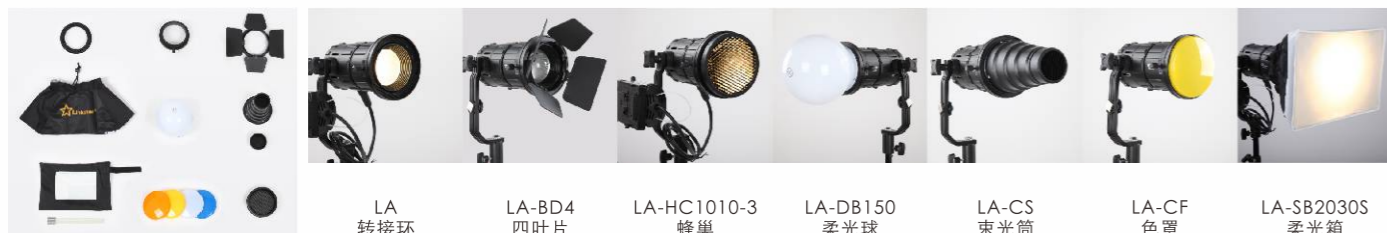

选购配件 Optional Accessories

LA-K7

- LA 转接环
- LA-BD4 四叶片
- LA-HC1010-3 蜂巢
- LA-DB150 柔光球
- LA-CS 束光筒
- LA-CF 色罩
- LA-SB2030S 柔光箱