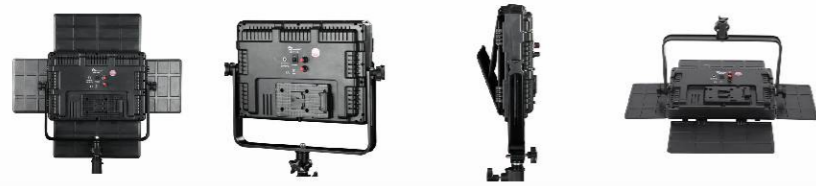

LEP-748C

色显CRI:95
色温Color Temperature:3000-5600K
流明Lux: 0.5M:13000/1M:4000/2M:400
机身尺寸Size: 355x240x64mm