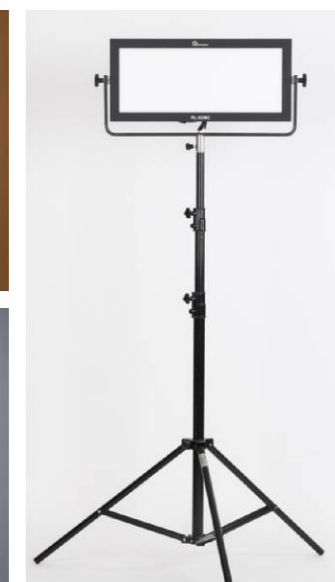

PRODUCT SPECIFICATION 产品参数

Model No. 型号	RL-18V	RL-24VC	RL-58MC
LEDs & Power LED灯泡数及功率	90pcs x 0.5W	120pcs x 0.5W	300Pcs x 0.5W
Out put Wattage 输出功率	18W	24W	58W
Color Temperature 色温	5600K±200K	3000K-5600K	
Operating Voltage 工作电压	DC-9V 3A	DC-12V 3A	DC-15V 5A
Compatibility 兼容性	AC Adaptor适配器	Sony F Mount Battery 锂电池	AC Adaptor适配器 Sony F Mount Battery锂电池 (x2) Sony V Mount Battery(DC)V卡口电池座
Dimming 调光	0-100% Step-less dimming 0-100% 无极调光		
Beam Angle 照射角度	56°	62°	64°
Control Function 调控方式	Turning Knob 旋钮 Mutual Control 互控 点阵液晶屏 2.4G remote(RC-3T) 2.4G遥控器 (RC-3T)		
CRI 显色度	95		
Lux 流明	0.5M:1490 1M:389 2M:101	0.5M:1900 1M:504 2M:146	5600K: 0.5M:4850 1M:1360 2M:361 3000K: 0.5M:4290 1M:1200 2M:315
Footcandles 英尺烛光	0.5M:138 1M:36 2M: 9	0.5M:177 1M:47 2M:14	5600K: 0.5M:451 1M:126 2M:34 3000K: 0.5M:399 1M:112 2M:29
Mounting Method 安装配套	U-Bracket U架		
Dimensions 机身尺寸	290x280x50mm	370x350x50mm	590x570x60mm
Weight 重量	0.7KG	1.2KG	3.07KG
In the box 配件	U-Bracket U架 Carry Bag 布袋 Adaptor DC-9V 3A 适配器DC-9V 3A	U-Bracket U架 Carry Bag 布袋 Adaptor DC-15V 3A 适配器DC-15V 3A	U-Bracket U架 Carry Bag 布袋 Adaptor DC-15V 5A 适配器DC-15V 5A
Optional Accessories 选购配件	Sony F-mount Li-ion Battery 锂电池: NP-F750F Battery Charger 充电器:SP-CHG Li-ion Battery 锂电池: BP-130L 锂电池充电器FC-B1 互控遥控器RC-6		

RL-62MC

3000K

5600K

色显CRI:95
色温Color Temperature:3000-5600K
流明Lux: (5600K)0.5M:4020/1M:1150/2M:309
(3000K)0.5M:3810/1M:1070/2M:285
机身尺寸Size: 640x34x70mm

RL-72MC

3000K

5600K

色显CRI:95
色温Color Temperature : 3000-5600K
流明Lux: (5600K)0.5M:4630/1M:1380/2M:373
(3000K)0.5M:4200/1M:1250/2M:338
机身尺寸Size: 690x43x70mm