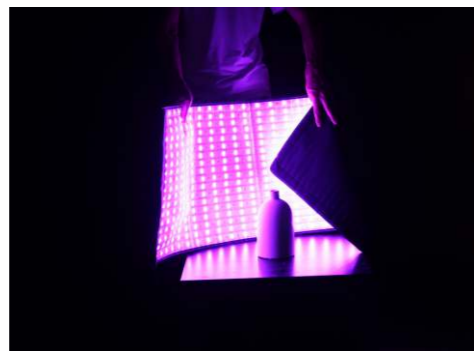

RX-736

Roll-Flex RGB Light

RX-736 200W 2700K-9999K

Lux/照度	0.5m	1m	2m
5600K (W/RGB)	11000	4030	1120
2700K	7790	2860	796
5600K	9320	3470	954

1200mm

465mm