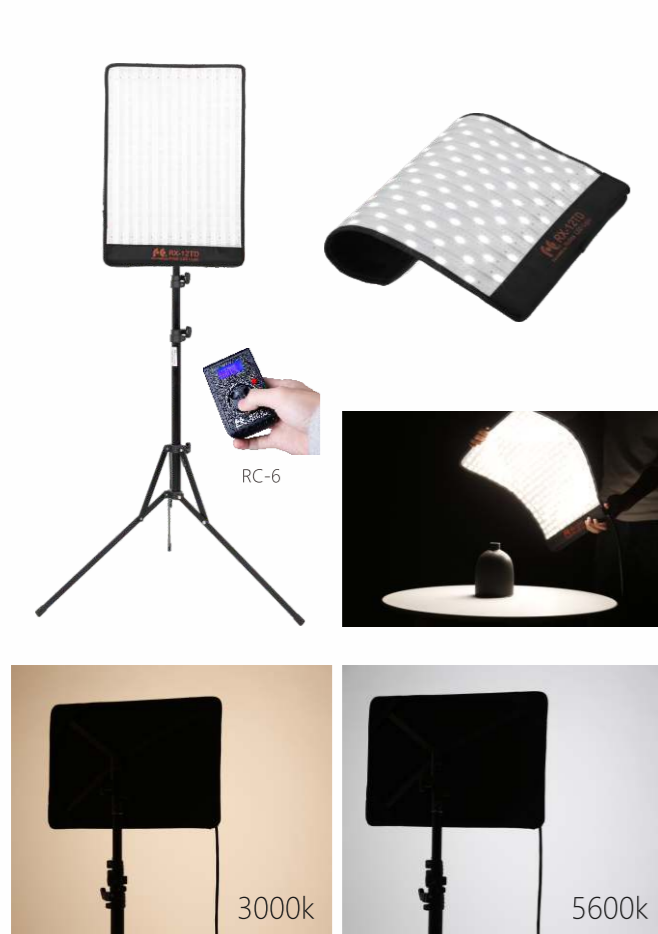

RX-12TD

Roll-Flex LED Light

- COLOUR 高显色
- TOUCH READY 触屏
- SHARE YOUR MOVE 遥控
- ROLL-FLEX 可弯曲
- SCROLL THIN 超薄机身

RX-12TD 50W 3000K-5600K 460mm

Lux/照度	0.5m	1m	2m
	6400	1989	515