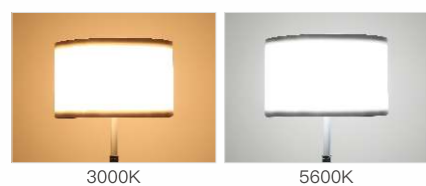

RXO-150TDX

ROLL-FLEX LED Light

RXO-150TDX 150W 3000K-5600K

Lux/照度	0.5m	1m	2m
3000K	2570	820	245
5600K	2880	925	280