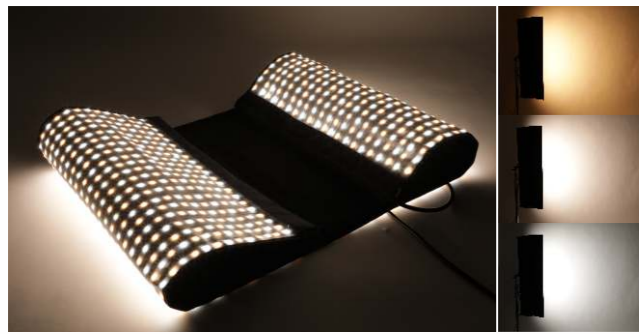

RX-36TDX

Roll-Flex LED Light

- COLORITE 高显色
- TOUCH READY 触屏
- DMX-READY DMX操控
- ROLL-FLEX 可弯曲
- BORN IN THIN 超薄机身