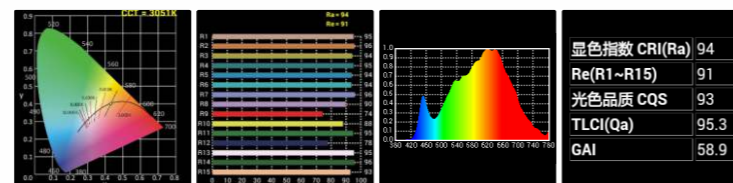

RX-12TD

Roll-Flex LED Light

- COLOUR 高显色
- TOUCH READY 触屏
- SHARE YOUR MOVE 遥控
- ROLL-FLEX 可弯曲
- SCROLL THIN 超薄机身

RX-12TD 50W 3000K-5600K 460mm

Lux/照度	0.5m	1m	2m
	6400	1989	515