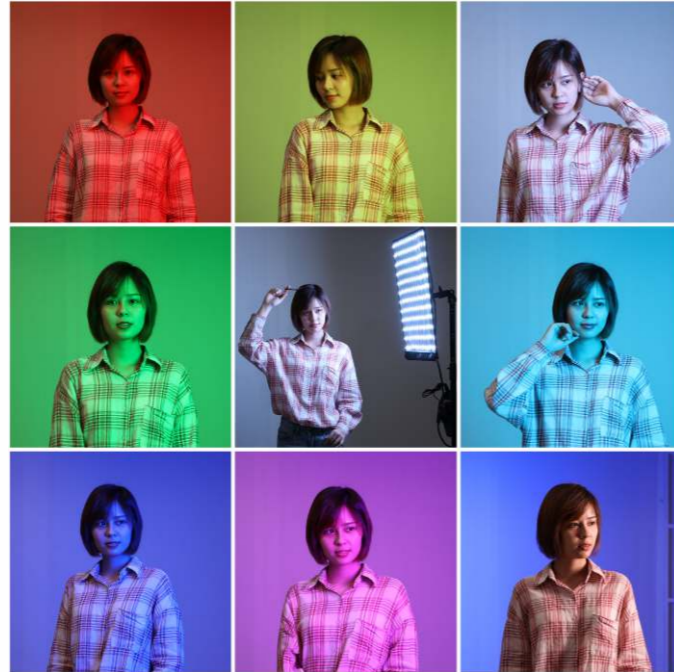

套装组合: MULTI-LIGHT KIT

RX-718-K2

选购配件: OPTIONAL ACCESSORIES

SP-XC04H7(4m)
SP-XC06H7(6m)

Model No. 型号 RX-718

LEDs & Power LED 灯泡数及功率	216pcs x 0.5W<W>/216pcs x 0.5W<Y> 216pcs x 0.3W<RGB>	Footcandles 英尺烛光	5600K(W/RGB) 0.5m:763 1m:238 2m:66 2700K 0.5m:586 1m:186 2m:51 5600K 0.5m:653 1m:204 2m:56
Out put Wattage 输出功率	100W	Dimensions 机身尺寸	610x460mm
Color Temperature 色温	2700K-9999K	Weight 重量	Light:0.76kg Control Box:0.82kg AC Aadtpr 15V/7A:0.47kg
Operating Voltage 工作电压	DC-15V 7A 《输入110W》	Mounting Method 安装配套	X-Frame+CLD-14
Dimming 调光	0-100% Step-less dimming ON/OFF 开关 Turning Knob旋钮 Touch Screen触屏	In the box 配件	AC Adaptor适配器 DC-15V 7A X-Frame X支架+ CLD-14 Control Box 控制盒 Velcro Tape 魔术毛勾贴 WPC-1.5
Compatibility 兼容性	AC Adapter适配器 Sony V Mount Battery(DC)V卡口电池座	Optional Accessories 选购配件	SP-XC04H7(4m) SP-XC06H7(6m) SP-XC08H7(8m) SP-XC10H7(10m) Remote-control遥控器:RC-5
Control Function 调控方式	Color Matrix Display/DMX-512 /Turning Knob/RC-5		
CRI 显色度	95		
Lux 照度	5600K(W/RGB)0.5m:8210 1m:2560 2m:707 2700K 0.5m:6300 1m:2000 2m:545 5600K 0.5m:7030 1m:2200 2m:607		
Beam Angle 照射角度	10°-360°