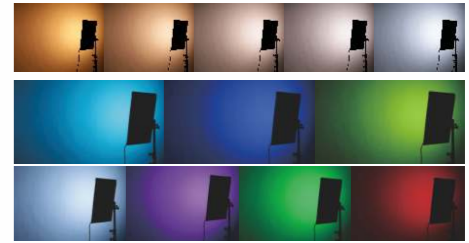

## Roll-Flex RGB Light

RX-718 100W 2700K-9999K

Lux/照度	0.5m	1m	2m
5600K (W/RGB)	8210	2560	707
2700K	6300	2000	545
5600K	7030	2200	607

DMX-READY  
DMX操控

COLORITE  
高显色

610mm

460mm

适配器+控制盒