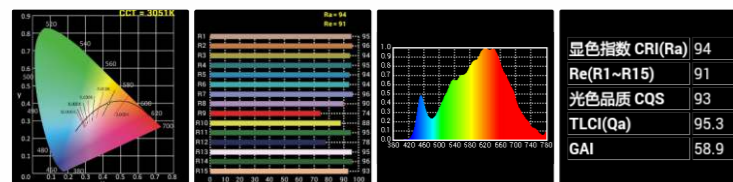

RX-18T

Roll-Flex LED Light