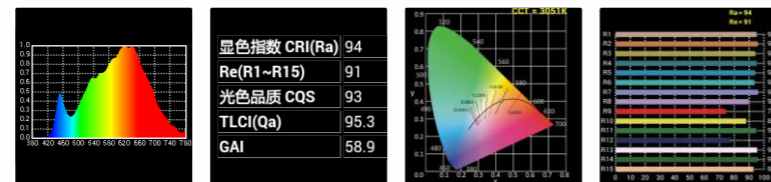

单灯标配: SINGLE LIGHT KIT

RX-8T x1
AC Adaptor 适配器 DC-9V 3A x1
MPH-2B x1

T12

Roll-Flex RGB Light

12T 50W 2700K-9999K

Lux/照度	0.5m	1m	2m	
	5600K (W/RGB)	5320	1730	355
	2700K	3940	1040	266
	5600K	4390	1160	289