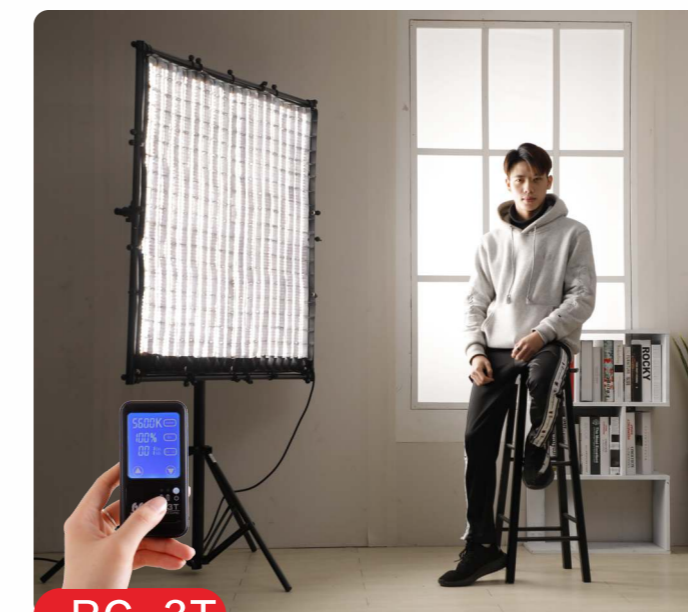

RC-3T
可使用遥控器