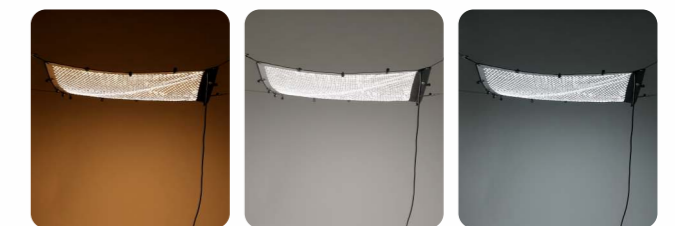

UO-SERIES U8 SKY LIGHT 天灯U8 (800W)

The FalconEyes UO-series U8 Sky Light is designed to provide bi-color softlight from up above the ground level, performing like a portable ceiling soft light when using with light boom. The U8 is developed with built-in DMX feature for easy adjustment on the color and light setting, while 2.4GHz remote control (RC-3T controller) is also available to meet different shooting requirements.

As from the latest LED technology, U8 has achieved a maximum 800W power output and a high CRI of Ra 95 professional level lighting, with the help of the cylindrical shaped diffuser and softbox, producing professional footage is now easier than ever.

锐鹰新研制的优仕U8天灯能于高处提供双色柔光光源，配合灯架横杆使用时，即变身成便携式天花柔光灯。U8可通过DMX控制调整色温和亮度，及2.4GHz远程操控来调整灯光设置（配合RC-3T遥控器使用），使其能满足不同场景的拍摄需求。

配合现时的LED技术，U8已成功达到总输出800W以及高显色指数(CRI 95)的高品质光源。其独特设计的圆柱形柔光罩及柔光箱能有效地做出优美的柔光效果，令你能轻松地制作出专业视频。

LED ROLL-FLEX SERIES:RX-120TDX LED卷布摄影灯:RX-120TDX (600W)

The new Falcon Eyes RX-120TDX outputs a stunning 600W bi-color (LUX value of 32200 at 0.5m) with just a single control box! As all other ROLL-FLEX LED lights, RX-120TDX is developed with the latest LED technology to perform roll-able and flexible movement with a 10mm thickness of slim panel.

All RX-TDX series is implanted with DMX and 2.4G remote control feature (compatible with RC-3T remote controller).

The external control box is connected to the flex light, with turning knobs for controlling, desirable color and power setting can be adjusted easily. Lastly, RX-120TDX is designed with full voltage 110V-240V which can be used worldwide for different types of film applications.