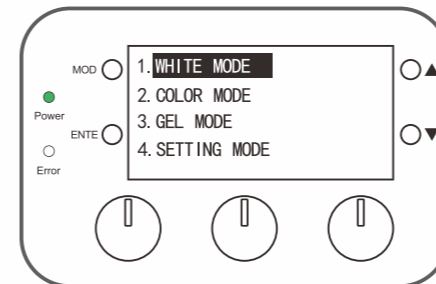

Color Communication-Active Color Navigator

Enter WHITE MODE