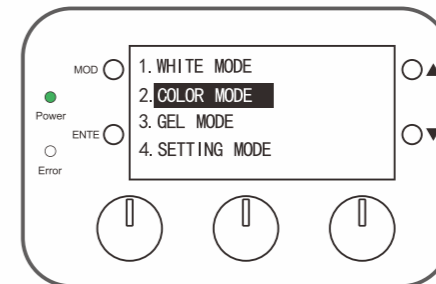

Enter COLOR MODE