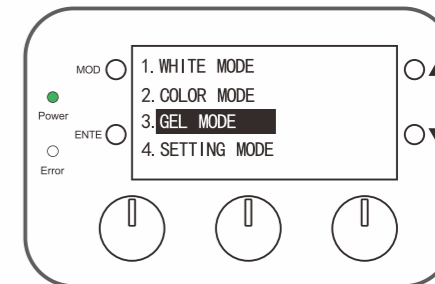

### COLOR NAVIGATOR OPERATIONAL CONTROL

全新的蒂莎DESAL 8系列全彩柔光灯配备了先进的灯光控制系统, 可以利用RGBW光源创造出各式各样的灯光效果。

新的灯光控制系统让你可灵活地控制2700K - 10000K色温调整以及RGBW四色调光, 白平衡GM效果调整, HSL (色调, 饱和度, 亮度) 彩色调整功能, 和可对应CIE (x,y)绝对色度座标等等的功能。

## Color Communication-Active Color Navigator

Enter WHITE MODE

Enter COLOR MODE

Enter GEL MODE