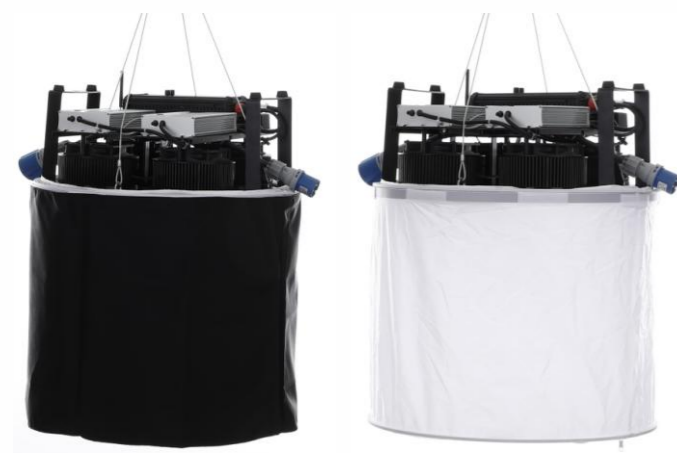

LED SPOT LIGHT
-BATEL

强力LED摄像灯

BL-30T/TD & BL-10T/TD

5600K / 3000-8000K