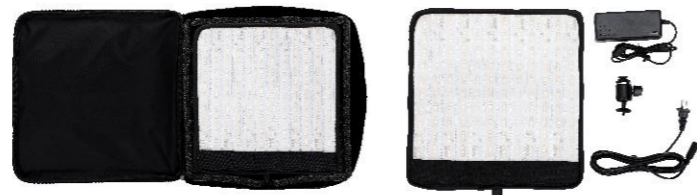

T12
Ball Head云台 MPH-5B x 1 适配器 15V 5A x 1
Kit Bag 包包 x 1